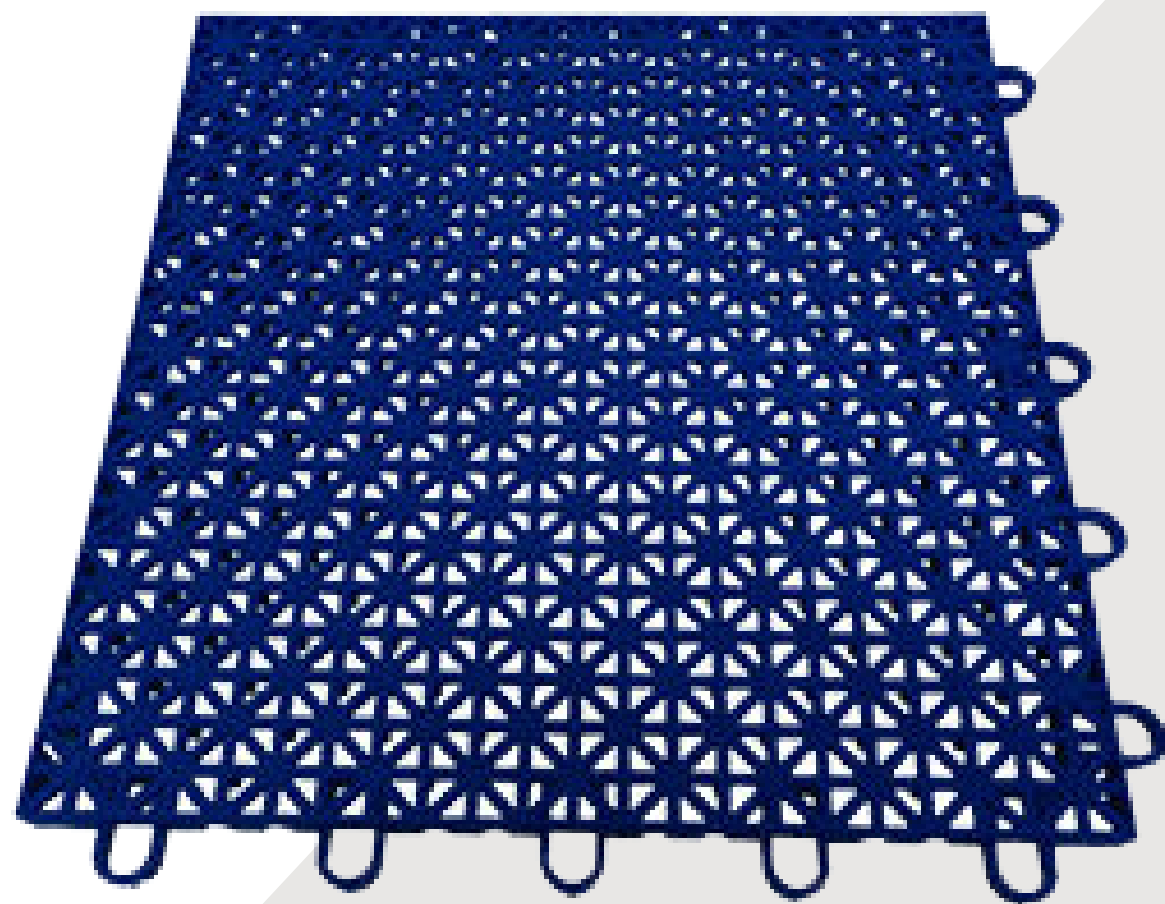

PISO PARA PLAYGROUND

Injetado em blenda de E.V.A. e polipropileno com proteção UV, essa é uma solução para o revestimento de parquinhos e áreas kids. Um piso mais flexível, antiderrapante, seguro e confortável para crianças. Permite a criação de brincadeiras com a variedade de cores (exemplo: amarelinha, damas, xadrez), além disso não é tóxico, conforme NBR 16071-2:2012.

- Playground
- Pátios escolares
- Parques infantis
- Áreas kids
- Condomínios

Massa	230 g
Dimensões	250 x 250 x 12mm
Peças/m ²	16 peças/m
Material	Blenda de EVA e PP
Absorve impacto em quedas	Sim
Aditivos e proteção	UV e Antiestática
Resistência a umidade	100%
Toxicidade (conforme NBR 16071-2:2012):	Não tóxico
Altura máxima de queda	0,9 m

Cores*

Piso certificado pela norma
NBR 16071 de pisos para
áreas de recreação infantil!