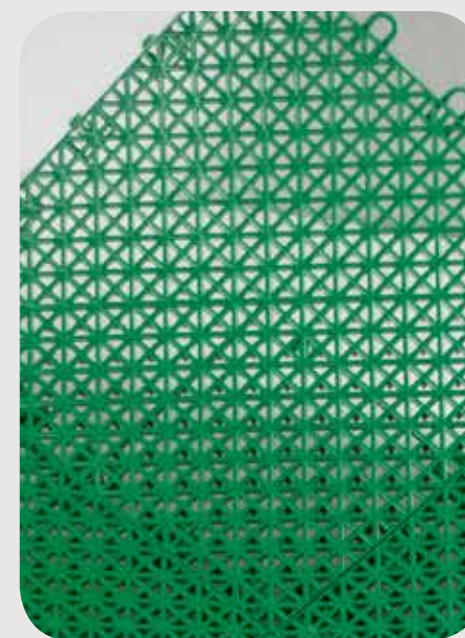

PISO PARA PLAYGROUND

Injetado em blenda de E.V.A. e polipropileno com proteção UV, essa é uma solução para o revestimento de parquinhos e áreas kids. Um piso mais flexível, antiderrapante, seguro e confortável para crianças. Permite a criação de brincadeiras com a variedade de cores (exemplo: amarelinha, damas, xadrez), além disso não é tóxico, conforme NBR 16071-2:2012.

- Playground
- Pátios escolares
- Parques infantis
- Áreas kids
- Condomínios

Massa	230 g
Dimensões	250 x 250 x 12mm
Peças/m ²	16 peças/m
Material	Blenda de EVA e PP
Absorve impacto em quedas	Sim
Aditivos e proteção	UV e Antiestática
Resistência a umidade	100%
Toxicidade (conforme NBR 16071-2:2012):	Não tóxico
Altura máxima de queda	0,9 m