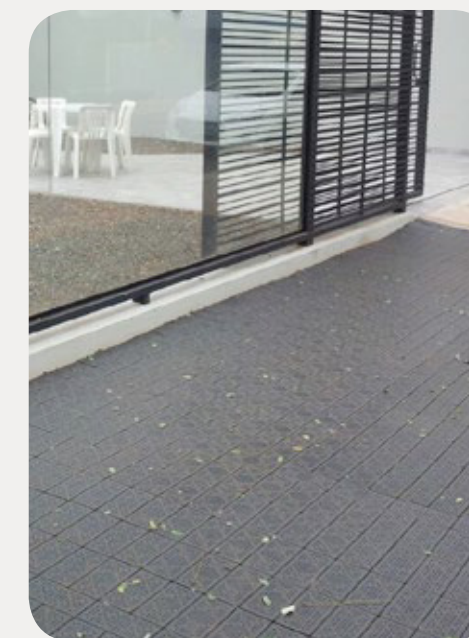

PAVER  
**PLÁSTICO**

***PLASTPRIME***<sup>®</sup>

Uma solução sustentável ao paver comum, este paver plástico conta com pequenos furos na superfície, possibilitando o escoamento de água, garantindo a permeabilidade do solo.

Este sistema também tem a grande vantagem de poder ser removido e reinstalado, facilitando a manutenção do local.

- **Calçadas**
- **Praças e playgrounds**
- **Áreas de lazer**
- **Estacionamento de veículos leves**