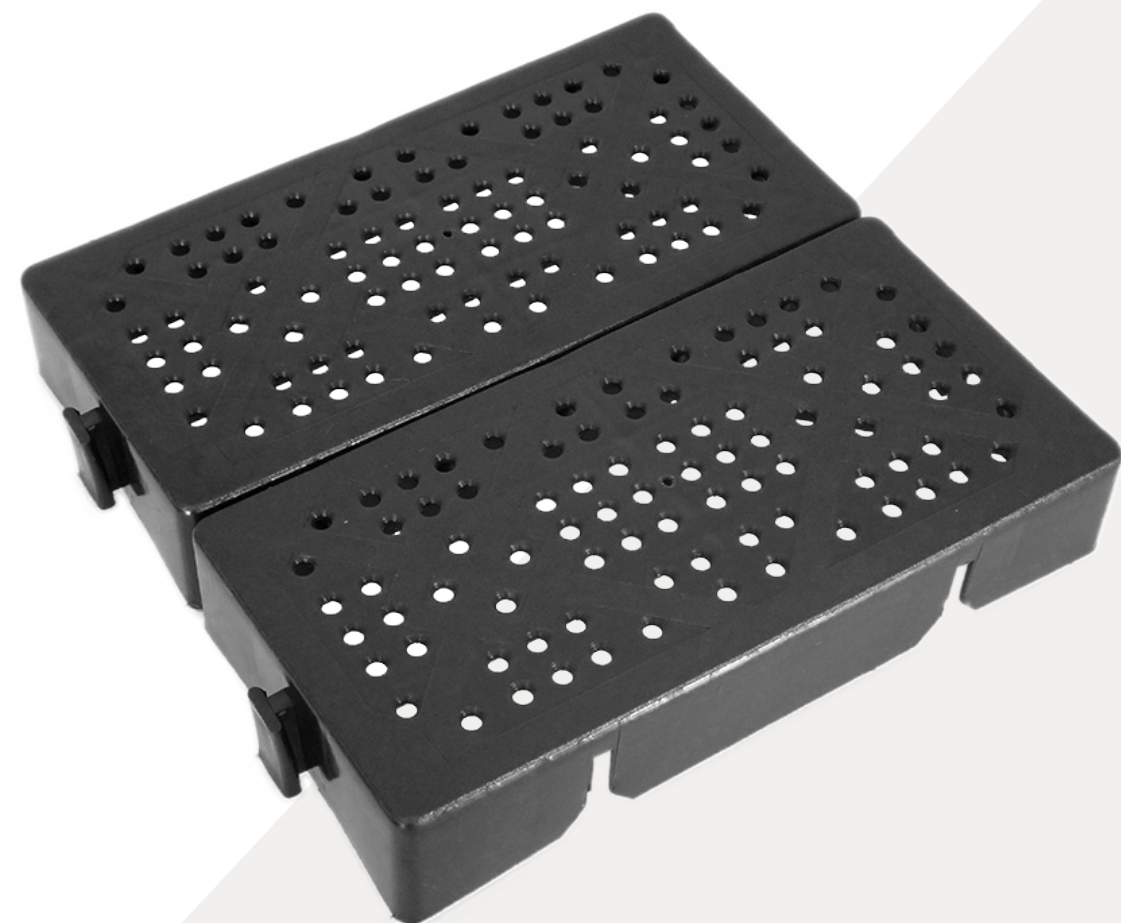

PAVER  
**PLÁSTICO**

***PLASTPRIME***<sup>®</sup>

Uma solução sustentável ao paver comum, este paver plástico conta com pequenos furos na superfície, possibilitando o escoamento de água, garantindo a permeabilidade do solo.

Este sistema também tem a grande vantagem de poder ser removido e reinstalado, facilitando a manutenção do local.

- **Calçadas**
- **Praças e playgrounds**
- **Áreas de lazer**
- **Estacionamento de veículos leves**

Massa	85 g
Dimensões	196 x 98 x 34 mm
Peças/m <sup>2</sup>	52 peças/m <sup>2</sup>
Material	PP
Capacidade de carga	34 t/m <sup>2</sup>
Componentes	PlastPaver
Acessórios	Sem acessórios
Cores*	PP  Preto