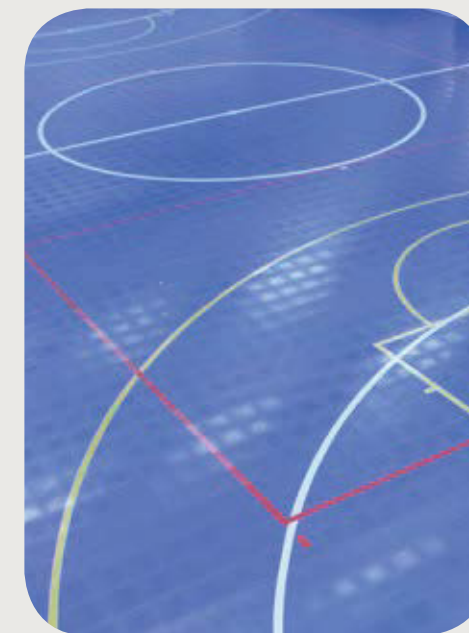

PISO **MODULAR**  
**ESPORTIVO**  
INDOOR E OUTDOOR

***PLASTPRIME***<sup>®</sup>

Piso Modular Esportivo OUTDOOR

Piso Modular Esportivo INDOOR

A PlastPrime desenvolveu uma opção mais moderna de piso para práticas esportivas em campos cobertos e descobertos, como futsal, basquete, vôlei e handebol.

O conforto, a durabilidade, a beleza e o baixo custo de manutenção tornam essa a solução ideal para revestimentos. O piso esportivo é produzido com polipropileno, plástico altamente resistente ao atrito, umidade e agentes biológicos.

E mais: este produto pode ser removido e reinstalado quantas vezes forem necessárias, o que permite fazer quadras itinerantes ou mesmo proteger o piso caso haja algum evento de grande porte no local.

- **Quadras esportivas internas e externas**
- **Playgrounds**
- **Stands**
- **Clubes**