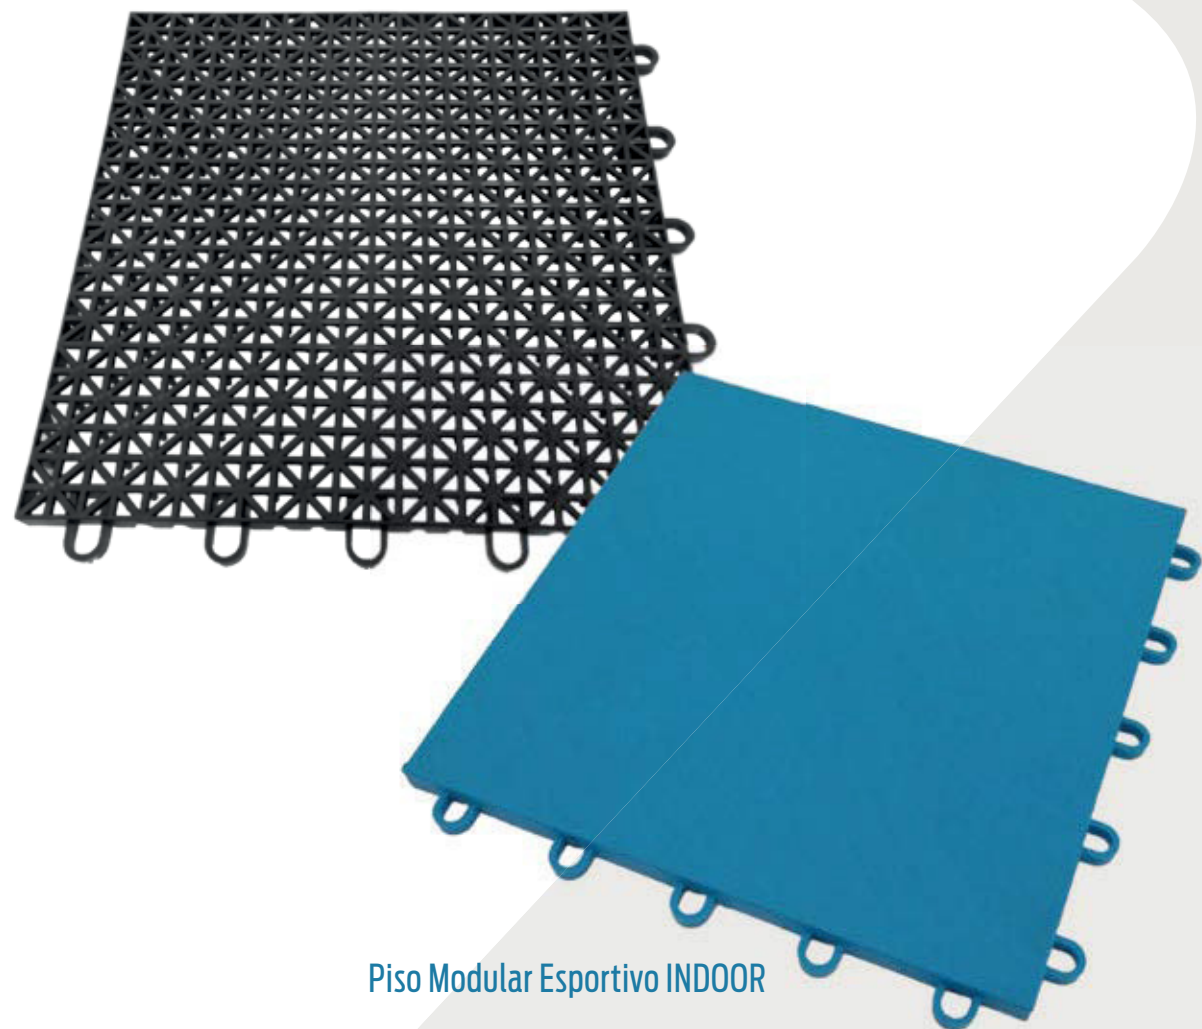

PISO **MODULAR**  
**ESPORTIVO**  
INDOOR E OUTDOOR

***PLASTPRIME***<sup>®</sup>

Piso Modular Esportivo OUTDOOR

Piso Modular Esportivo INDOOR

A PlastPrime desenvolveu uma opção mais moderna de piso para práticas esportivas em campos cobertos e descobertos, como futsal, basquete, vôlei e handebol.

O conforto, a durabilidade, a beleza e o baixo custo de manutenção tornam essa a solução ideal para revestimentos. O piso esportivo é produzido com polipropileno, plástico altamente resistente ao atrito, umidade e agentes biológicos.

E mais: este produto pode ser removido e reinstalado quantas vezes forem necessárias, o que permite fazer quadras itinerantes ou mesmo proteger o piso caso haja algum evento de grande porte no local.

- **Quadras esportivas internas e externas**
- **Playgrounds**
- **Stands**
- **Clubes**

	Indoor	Outdoor
Massa	280 g	230 g
Dimensões	250 x 250 x 12 mm	250 x 250 x 12 mm
Peças/m <sup>2</sup>	16 peças/m <sup>2</sup>	16 peças/m <sup>2</sup>
Material	PP	PP
Capacidade de carga	6 t/m <sup>2</sup>	10 t/m <sup>2</sup>
Resistência à tração (encaixes)	150 kgf	150 kgf
Módulo elástico (flexão)	195,8 MPa	Não determinado
Coefficiente de atrito (seco/molhado)	0,9/0,7	0,8/0,7
Absorção de impacto	16%	Não determinado
Retorno de bola comparado ao concreto	100%	Não determinado
Componentes	Placas	Placas
Acessórios	Rampa e cantos	Rampas, cantos e linhas